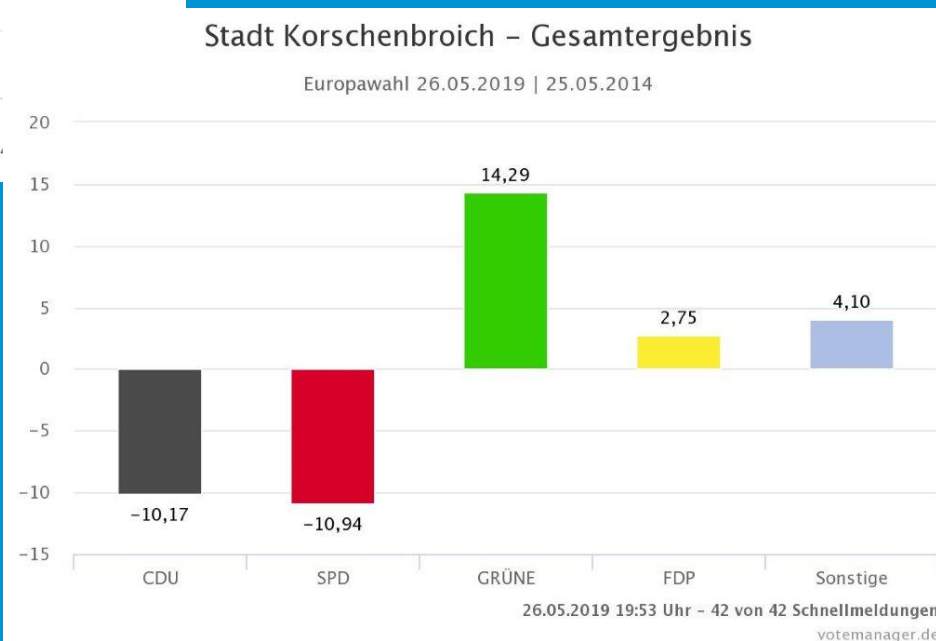

### Rhein-Kreis Neuss – Gesamtergebnis

Europawahl 26.05.2019

Ergebnis in Korschenbroich liegt über dem Ergebnis des RKN

### Stadt Korschenbroich – Gesamtergebnis

Europawahl 26.05.2019

# Europawahl 2019 - Gewinn und Verlust Vergleich RKN - Stadt Korschenbroich

Zuwachs in Korschenbroich liegt über dem des RKN