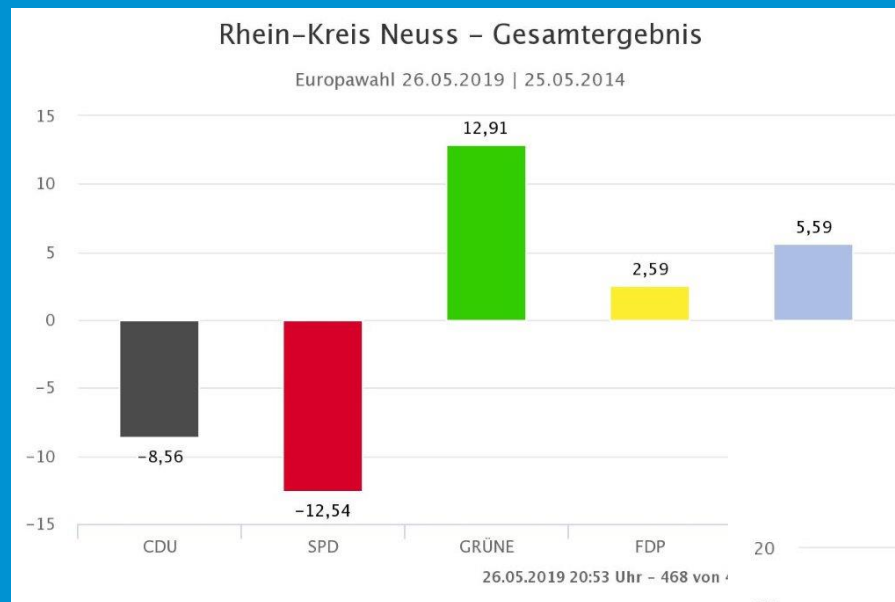

## Vergleich RKN - Stadt Korschenbroich

### Rhein-Kreis Neuss – Gesamtergebnis

Europawahl 26.05.2019

Ergebnis in Korschenbroich liegt über dem Ergebnis des RKN

### Stadt Korschenbroich – Gesamtergebnis

Europawahl 26.05.2019

# Europawahl 2019 - Gewinn und Verlust Vergleich RKN - Stadt Korschenbroich

Zuwachs in Korschenbroich liegt über dem des RKN