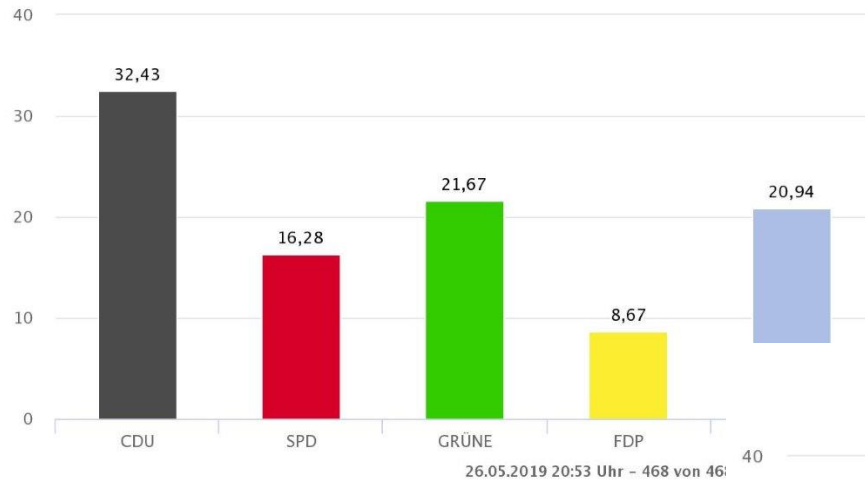

Stadt Korschenbroich – Gesamtergebnis

Europawahl 2019 - Gesamtergebnis

Vergleich RKN - Stadt Korschenbroich

Rhein-Kreis Neuss – Gesamtergebnis

Europawahl 26.05.2019