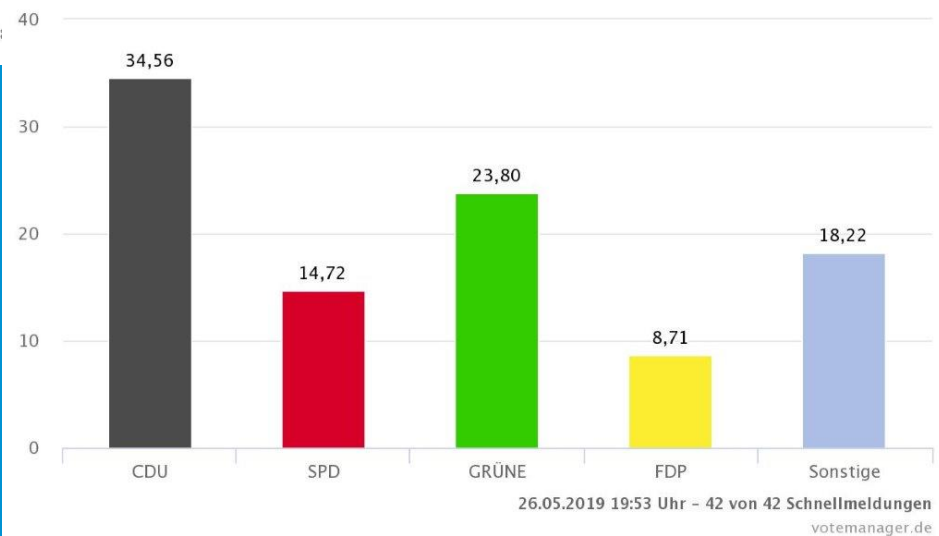

## Vergleich RKN - Stadt Korschenbroich

### Rhein-Kreis Neuss – Gesamtergebnis

Europawahl 26.05.2019

Ergebnis in Korschenbroich liegt über dem Ergebnis des RKN

### Stadt Korschenbroich – Gesamtergebnis

Europawahl 26.05.2019

# Europawahl 2019 - Gewinn und Verlust Vergleich RKN - Stadt Korschenbroich

Zuwachs in Korschenbroich liegt über dem des RKN